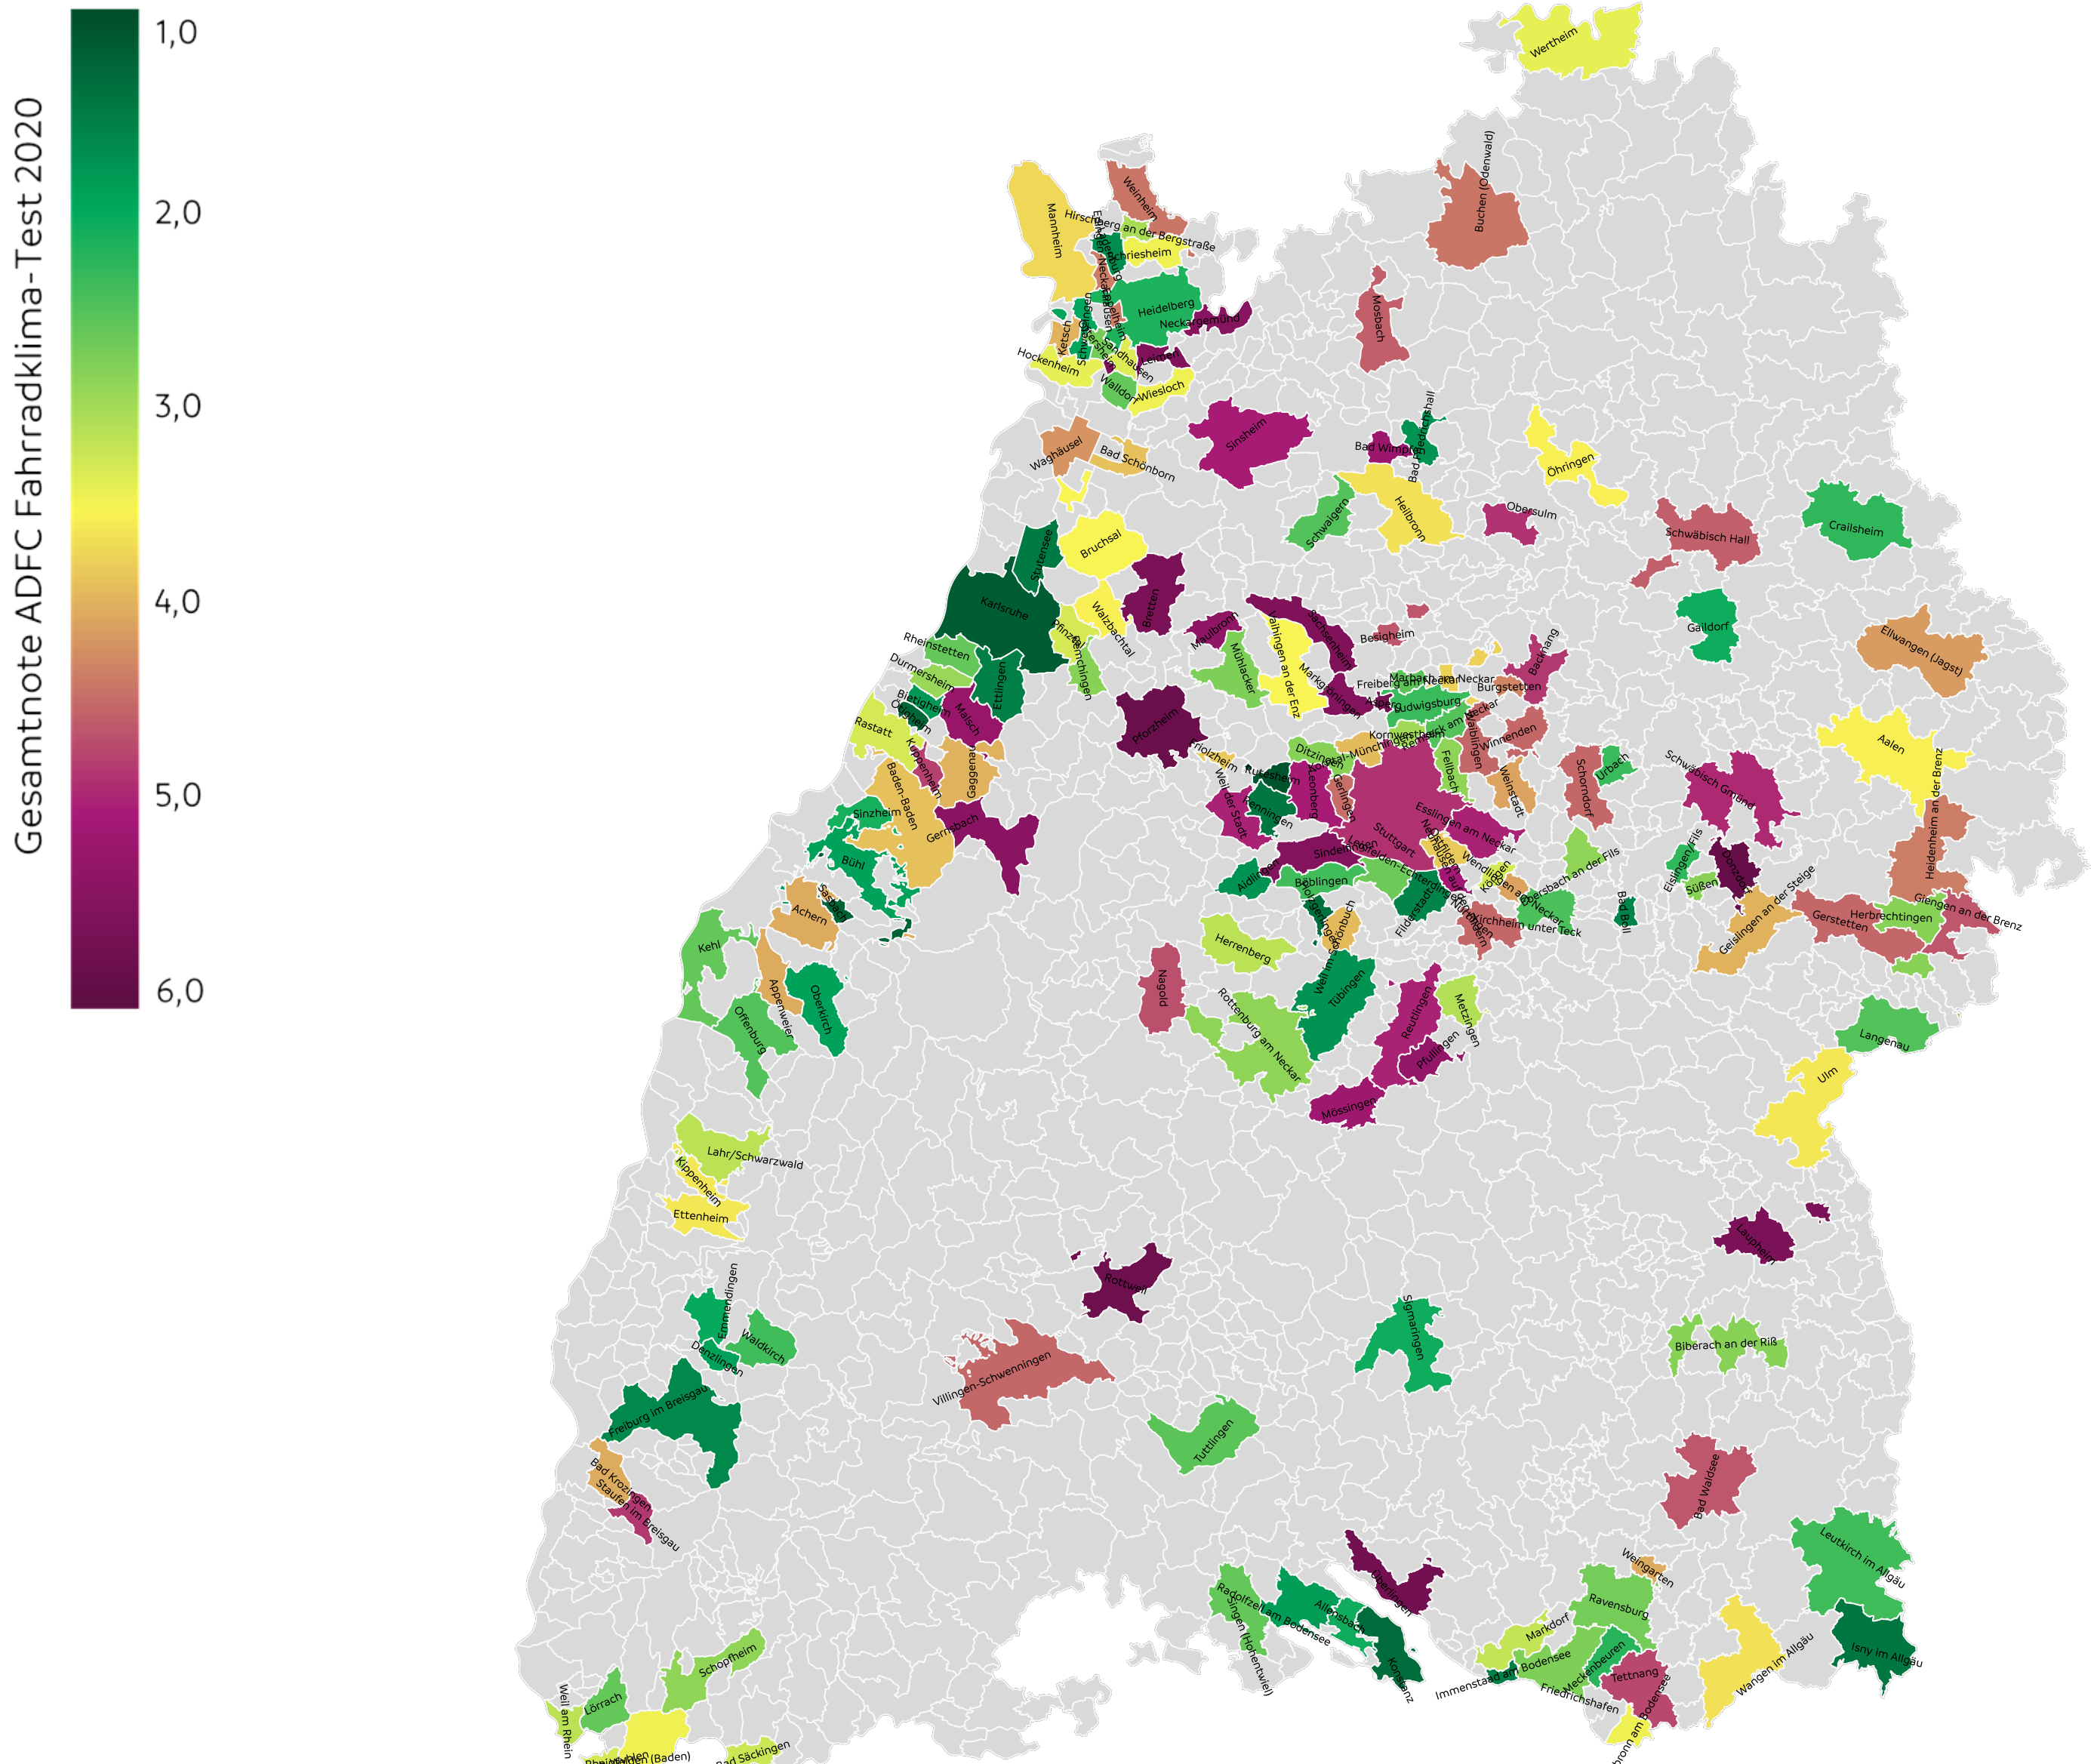

Darstellung aller 164 Städte in Baden-Württemberg im ADFC Fahrradklima-Test 2020.

Daten: ADFC Fahrradklima-Test 2020
Karte: www.lgl-bw.de